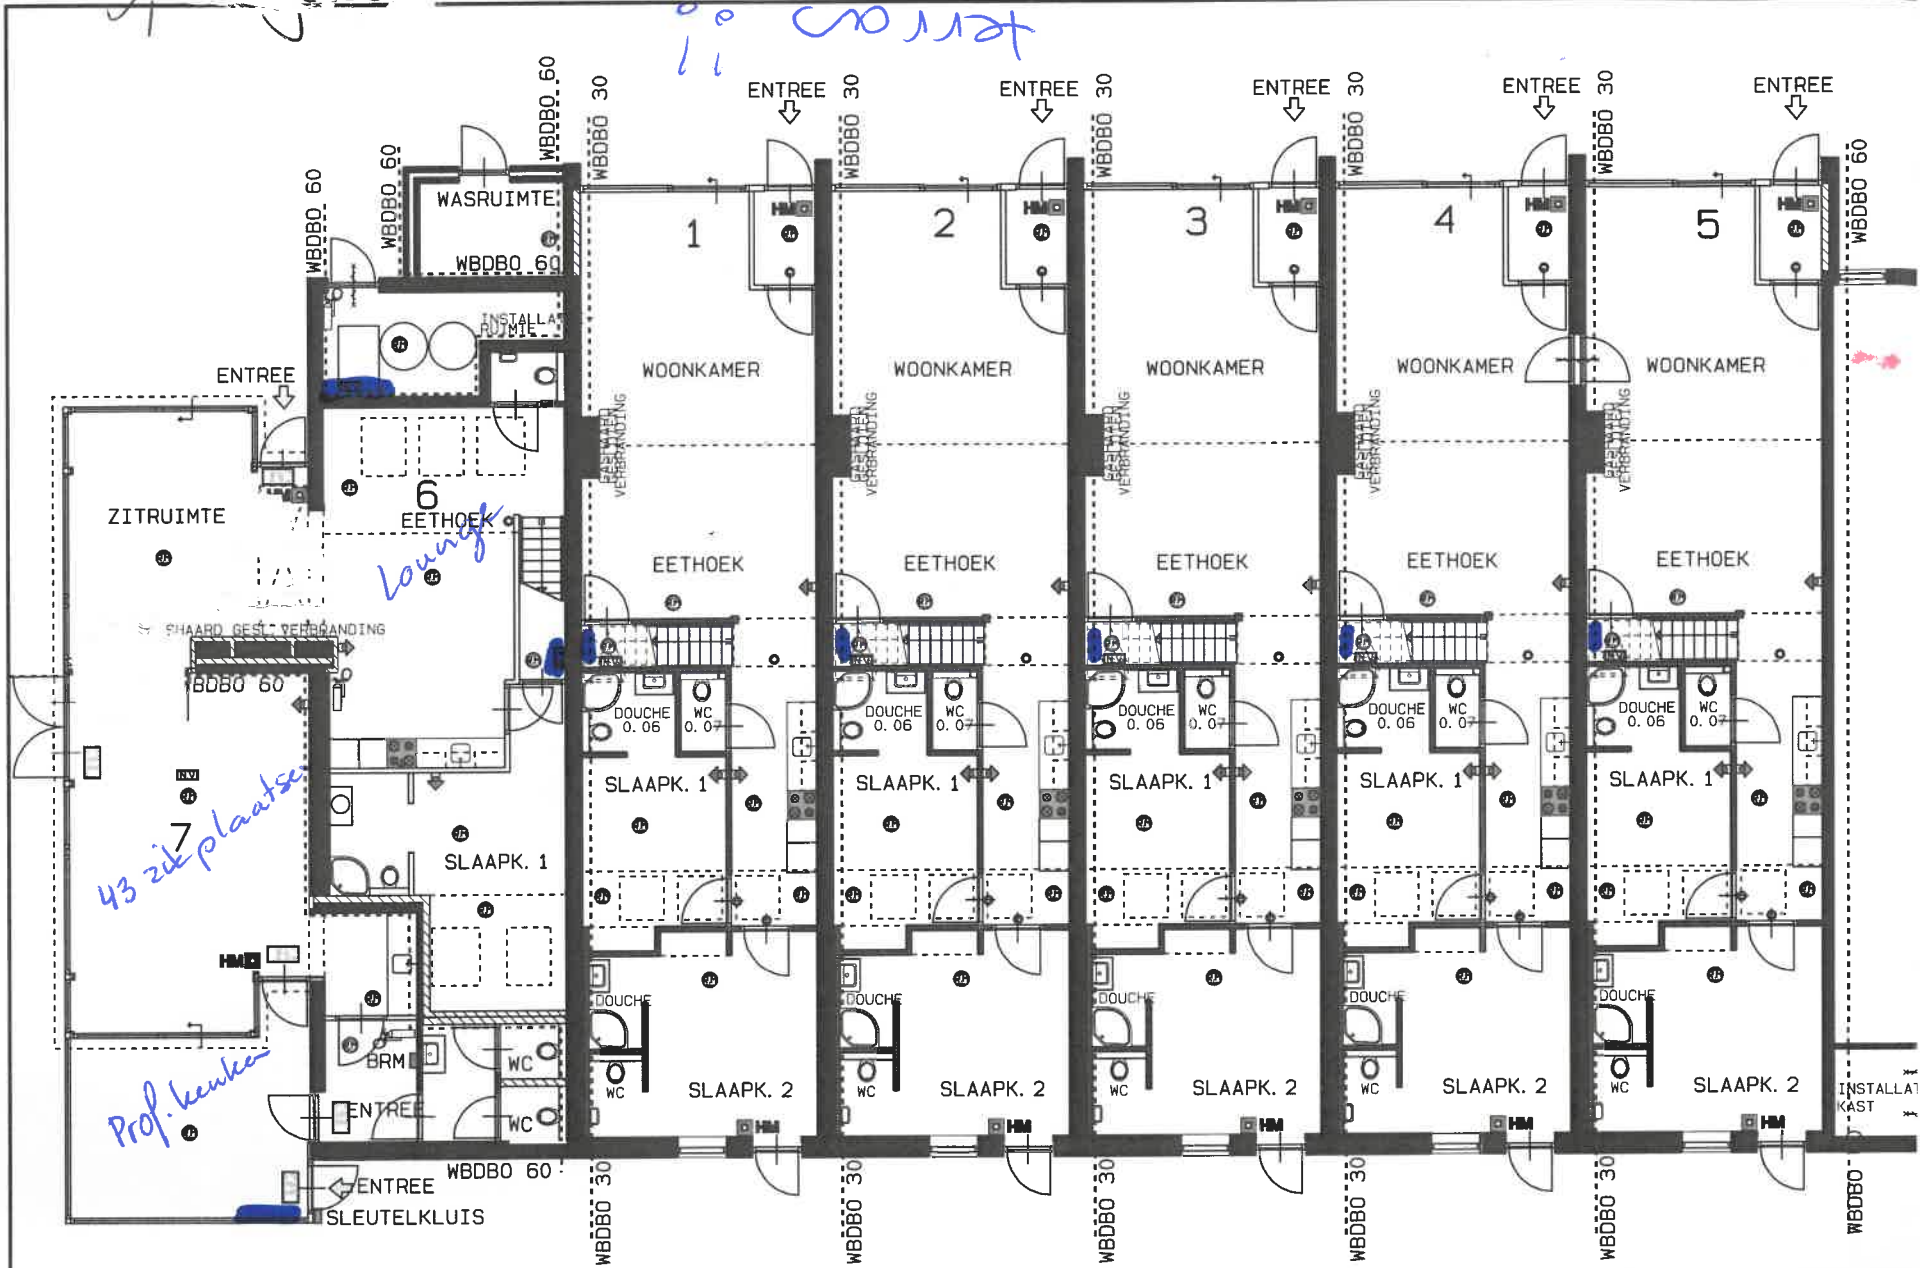

*terras*

*43 zit plaatsen*

*Prof. keuker*

*Lounge*

ZITRUIMTE

EETHOEK

SLAAPK. 1

SLAAPK. 2

EETHOEK

EETHOEK

EETHOEK

DOUCHE 0.06  
WC 0.07

DOUCHE 0.06  
WC 0.07

DOUCHE 0.06  
WC 0.07

DOUCHE 0.06  
WC 0.07

DOUCHE 0.06  
WC 0.07

DOUCHE  
WC

DOUCHE  
WC

DOUCHE  
WC

DOUCHE  
WC

DOUCHE  
WC

ENTREE

ENTREE

ENTREE