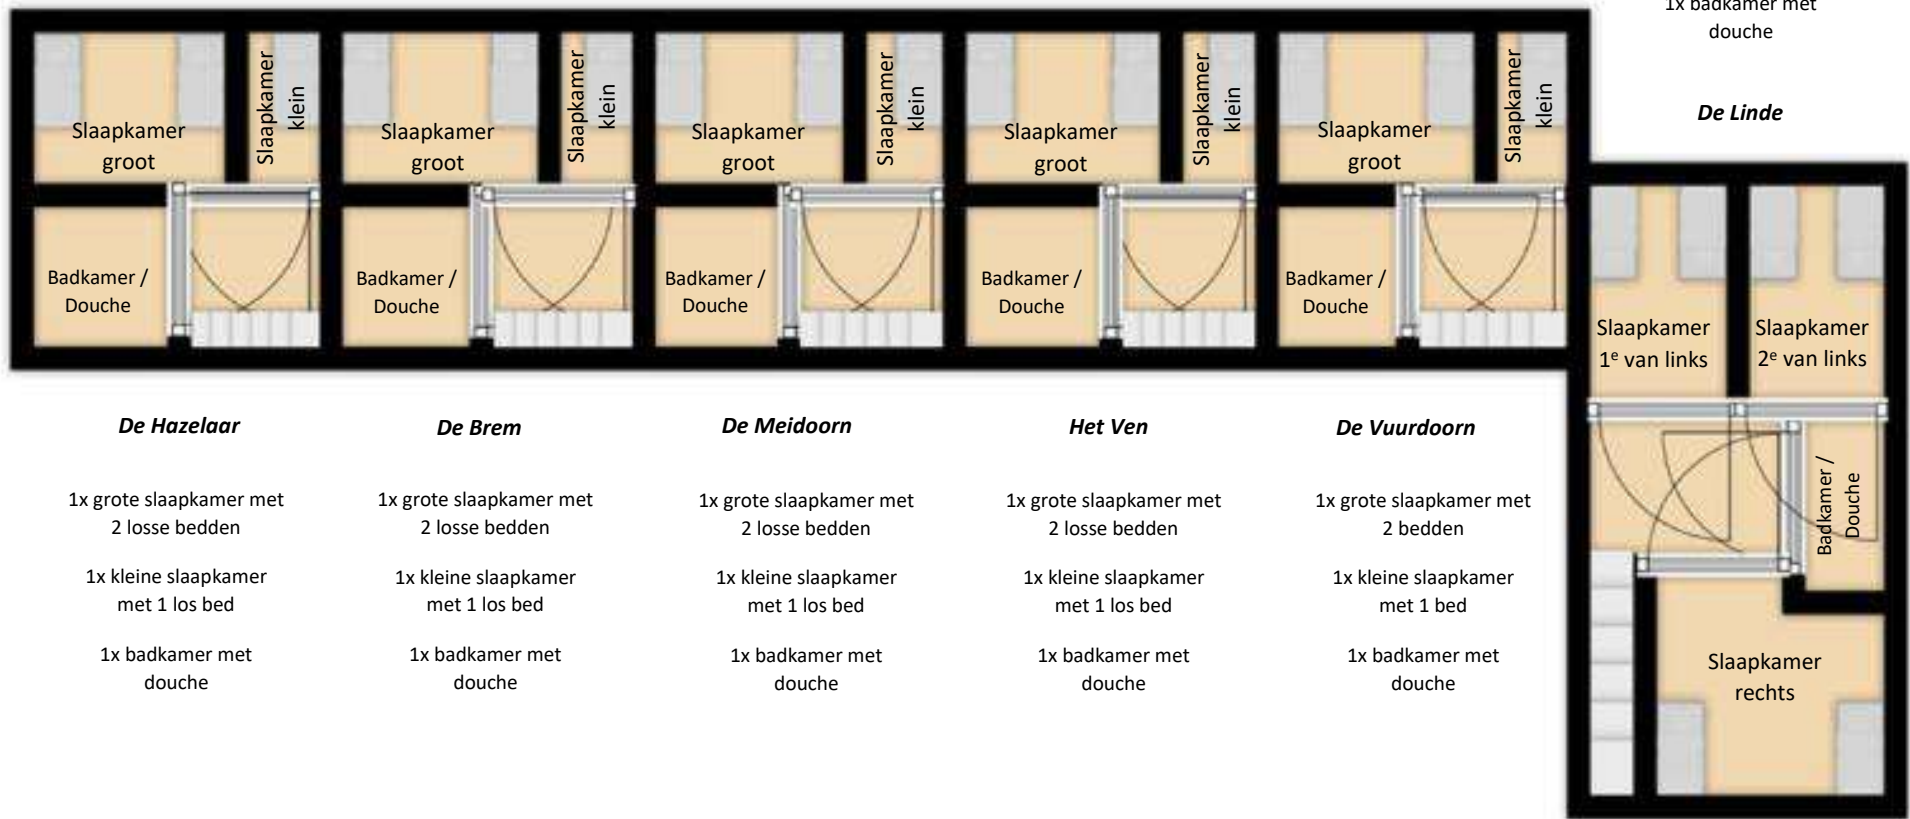

# Begane grond

# 1<sup>e</sup> etage

- 1x grote slaapkamer met 2 losse bedden
- 2x kleine slaapkamer met 2 losse bedden
- 1x badkamer met douche

### De Hazelaar

- 1x grote slaapkamer met 2 losse bedden
- 1x kleine slaapkamer met 1 los bed
- 1x badkamer met douche

### De Meidoorn

- 1x grote slaapkamer met 2 losse bedden
- 1x kleine slaapkamer met 1 los bed
- 1x badkamer met douche